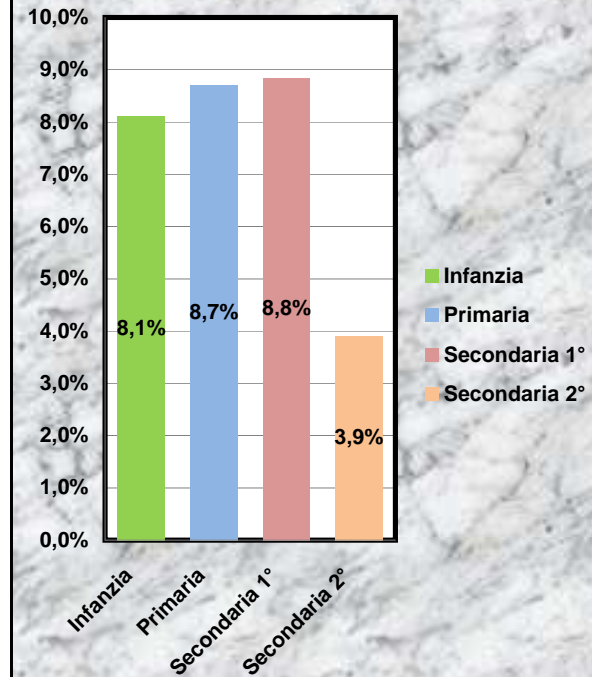

Alunni stranieri iscritti nelle scuole di Pontassieve a.s. 2008/09

Comune	Ordine	Scuola	Stranieri	Italiani	Frequentanti	% Stranieri	
Pontassieve	Infanzia	Don Milani Montebonello	4	69	73	5,5%	
		Fossato	8	72	80	10,0%	
		G. Rodari Molin del Piano	2	50	52	3,8%	
		P.zza Maltoni	16	129	145	11,0%	
		Parificata San Giuseppe	3	69	72	4,2%	
		Santa Brigida	1	36	37	2,7%	
		Sieci	9	68	77	11,7%	
		Via Reni	7	73	80	8,8%	
	Infanzia Totale			50	566	616	8,1%
	Primaria	Calvino	23	286	309	7,4%	
		De Amicis	20	179	199	10,1%	
		Don Milani Montebonello	8	127	135	5,9%	
		G. Rodari Molin del Piano	14	119	133	10,5%	
		Parificata Giuntini	10	75	85	11,8%	
		Sieci	16	169	185	8,6%	
	Primaria Totale			91	955	1.046	8,7%
	Secondaria 1°	Maltoni	39	402	441	8,8%	
	Secondaria 1° Totale			39	402	441	8,8%
	Secondaria 2°	E. Balducci	30	738	768	3,9%	
	Secondaria 2° Totale			30	738	768	3,9%
Pontassieve Totale			210	2.661	2.871	7,3%	

% alunni stranieri sul totale frequentanti nei vari ordini di scuole di Pontassieve a.s. 2008/09