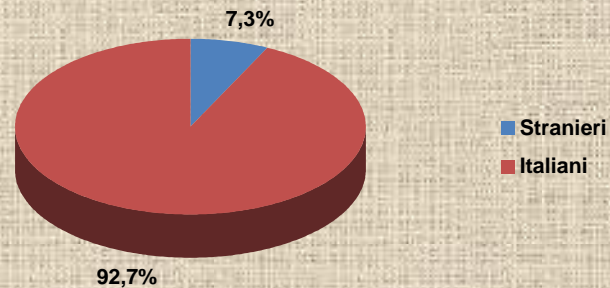

% alunni stranieri iscritti nelle scuole di Pontassieve a.s. 2008/09