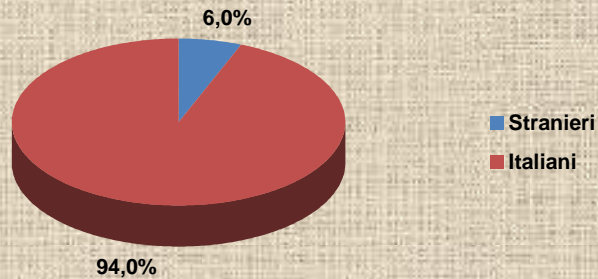

% alunni stranieri iscritti nelle scuole di Bagno a Ripoli a.s. 2007/08