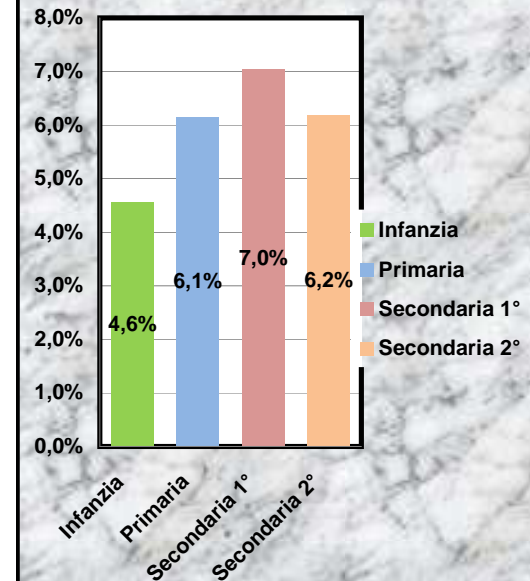

Alunni stranieri iscritti nelle scuole di Bagno a Ripoli a.s. 2008/09

Comune	Ordine	Scuola	Stranieri	Italiani	Frequentanti	% Stranieri	
Bagno a Ripoli	Infanzia	Paritaria S. Maria Antella	-	96	96	0,0%	
		B. Cocchi	5	65	70	7,1%	
		C. Franci	3	67	70	4,3%	
		Croce	5	68	73	6,8%	
		L. Milani	11	134	145	7,6%	
		M. Masi	2	73	75	2,7%	
		Padule	5	68	73	6,8%	
		Rimaggio	1	98	99	1,0%	
	Infanzia Totale			32	669	701	4,6%
	Primaria	Paritaria S. Maria Antella	-	117	117	0,0%	
		Croce	11	126	137	8,0%	
		Padule	8	154	162	4,9%	
		Rimaggio	2	91	93	2,2%	
		G. Marconi	27	255	282	9,6%	
		L. Michelet	13	189	202	6,4%	
	Primaria Totale			61	932	993	6,1%
	Secondaria 1° Totale			45	595	640	7,0%
	Secondaria 2°	A. Volta	65	584	649	10,0%	
		P. Gobetti	20	705	725	2,8%	
	Secondaria 2° Totale			85	1.289	1.374	6,2%
Bagno a Ripoli Totale			223	3.485	3.708	6,0%	

% alunni stranieri sul totale frequentanti nei vari ordini di scuole di Bagno a Ripoli a.s. 2008/09